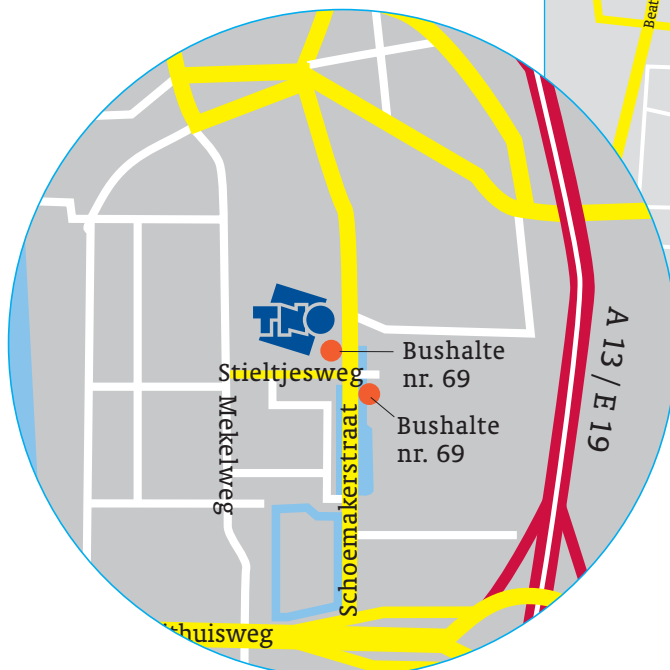

Stieltjesweg 1 Delft

PER OPENBAAR VERVOER

Vanaf NS station Delft

Bus 69 vanaf station Delft, halte Zuidpolder.

PER AUTO

Komend uit de richting Den Haag of Rotterdam (A13):
Neem de afslag Delft-Zuid en vervolgens de afslag Delft-TU Delft. Onderaan de afslag rechtsaf de Schoemakerstraat in. Aan de tweede straat links (tegenover ingang TNO Zuidpoldercomplex) is TNO Industrie en Techniek gevestigd aan de Stieltjesweg 1.

TNO Industrie en Techniek

Stieltjesweg 1
2628 CK Delft
Postbus 155
2600 AD Delft

T 015 269 20 00

F 015 269 21 11