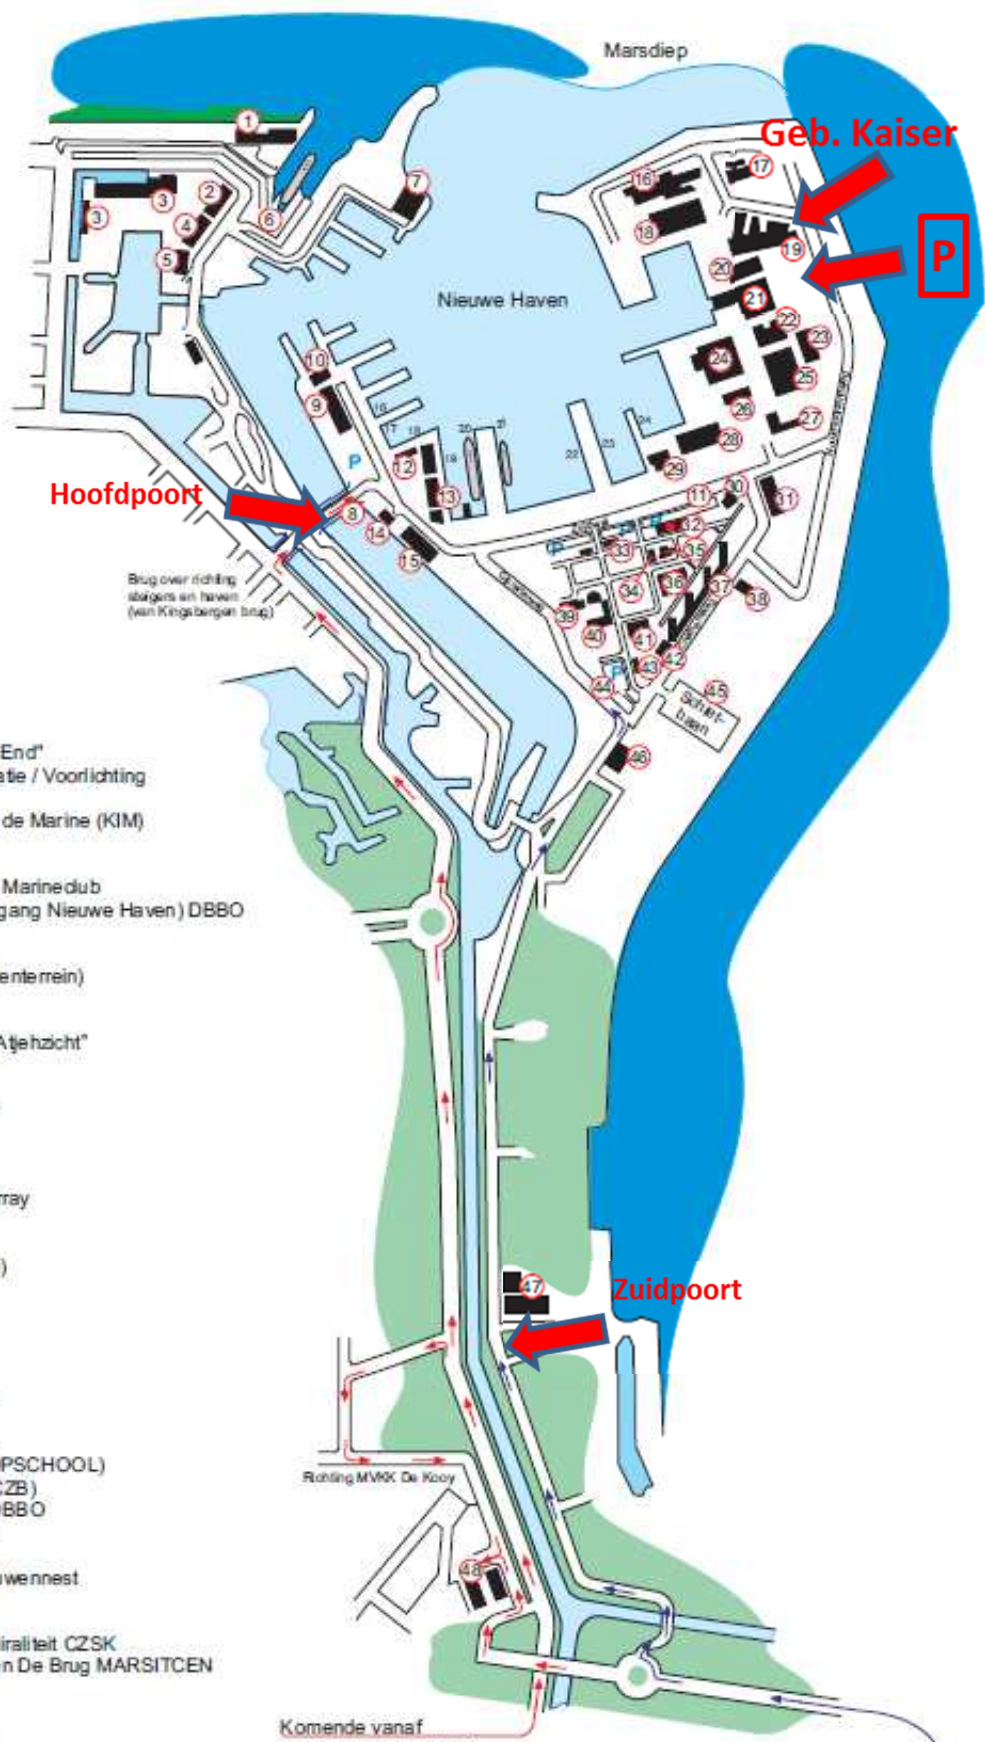

# Plattegrond Nieuwe Haven, Den Helder

1. Hotelrestaurant "Lands End"
2. Het Paleis / Communicatie / Voorlichting
3. Marinemuseum
4. Koninklijk Instituut voor de Marine (KIM)
5. Klooster / Enys house
6. Texelse boot (TESO)
7. Schiereiland Harssens, Marineclub
8. Moormanbrug (Hoofdingang Nieuwe Haven) DBBO
9. Gebouw IJsdruker
10. Gebouw Zeedruker
11. Parkeerplaatsen P (haventerrein)
12. Gebouw Fievo
13. Onderzeedienst
14. Bureau OPZ Gebouw "A'tezicht"  
Postkamer FBD CDC
15. ODC Het Arsenal
16. Gebouw Noorderkroon
17. CBRNDCBV-school
18. B&O hal
19. Gebouw Kaiser
20. Gebouw MBS/Towed Array
21. Fregatendok VI
22. VENKO
23. ATC (Accu Testcentrum)
24. Gebouw Systemen
25. Gebouw Casco 1
26. Schepenliftcomplex
27. Gebouw Phoenix
28. Gebouw Casco 2
29. Kracht Warmte Station
30. Gebouw Zeehaen
31. Nederlands Belgische-  
Operationele School (OPSCHOOL)
32. Centrale Ziekenboeg (CZB)
33. Staf sport / staf FBD / DBBO
34. Gebouw Dwergmeeuw
35. Gebouw Fregatvogel
36. Bedrijfsrestaurant Meeuwnest
37. Legeringsgebouwen
38. Bereneiland
39. Gebouw Albatros / Admiraliteit CZSK
40. Gebouw Zilvermeeuw en De Brug MARSITCEN
41. Gebouw Witte Raaf
42. Gebouw Spotmeeuw
43. Gebouw Zeakoet
44. Parkeerplaats Zuid P
45. Schermenschiefbaan
46. Specifieke Werkplaatsen
47. Zuidpoot DBBO
48. Maritiem vliegveld De Kooy (MVKK)